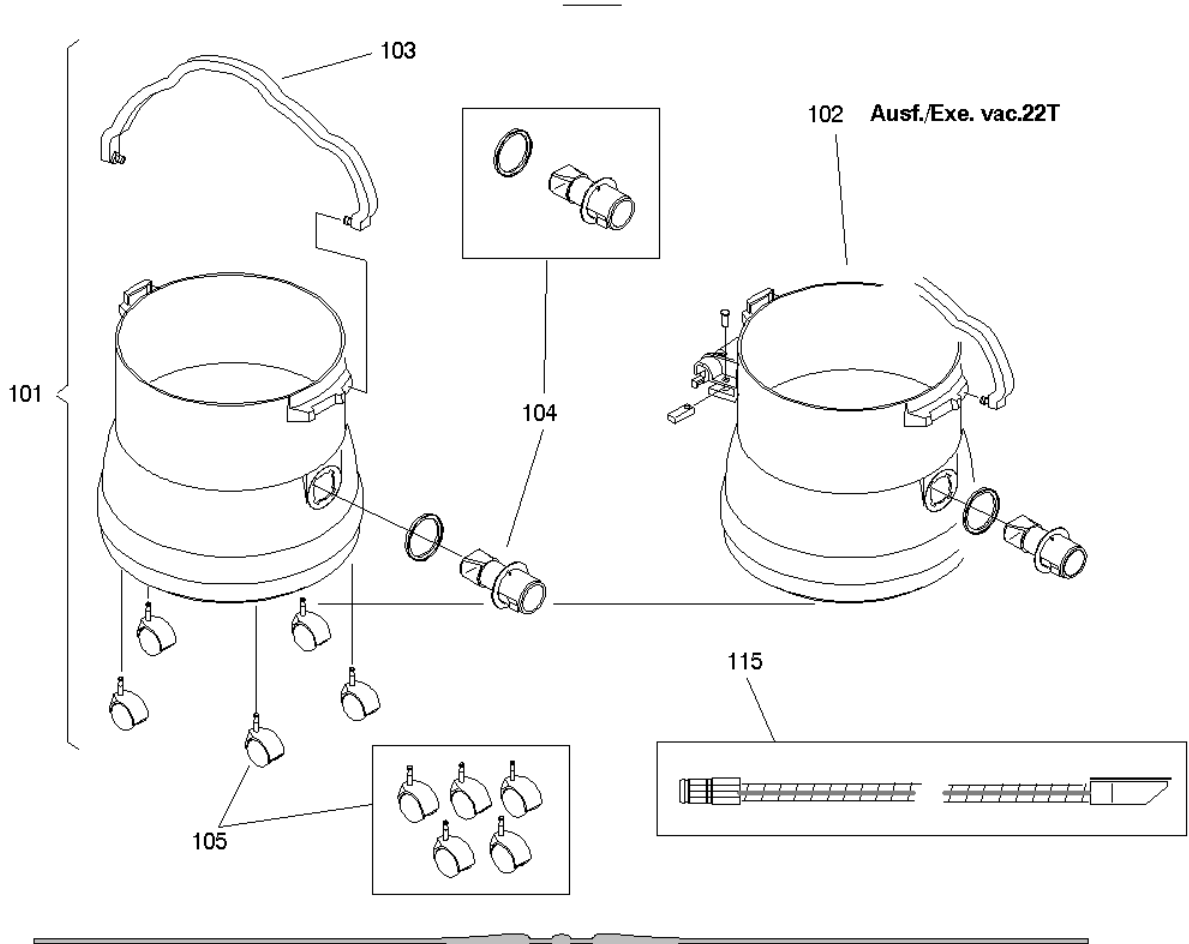

Wasser, eau, water

trocken, poussière, dry