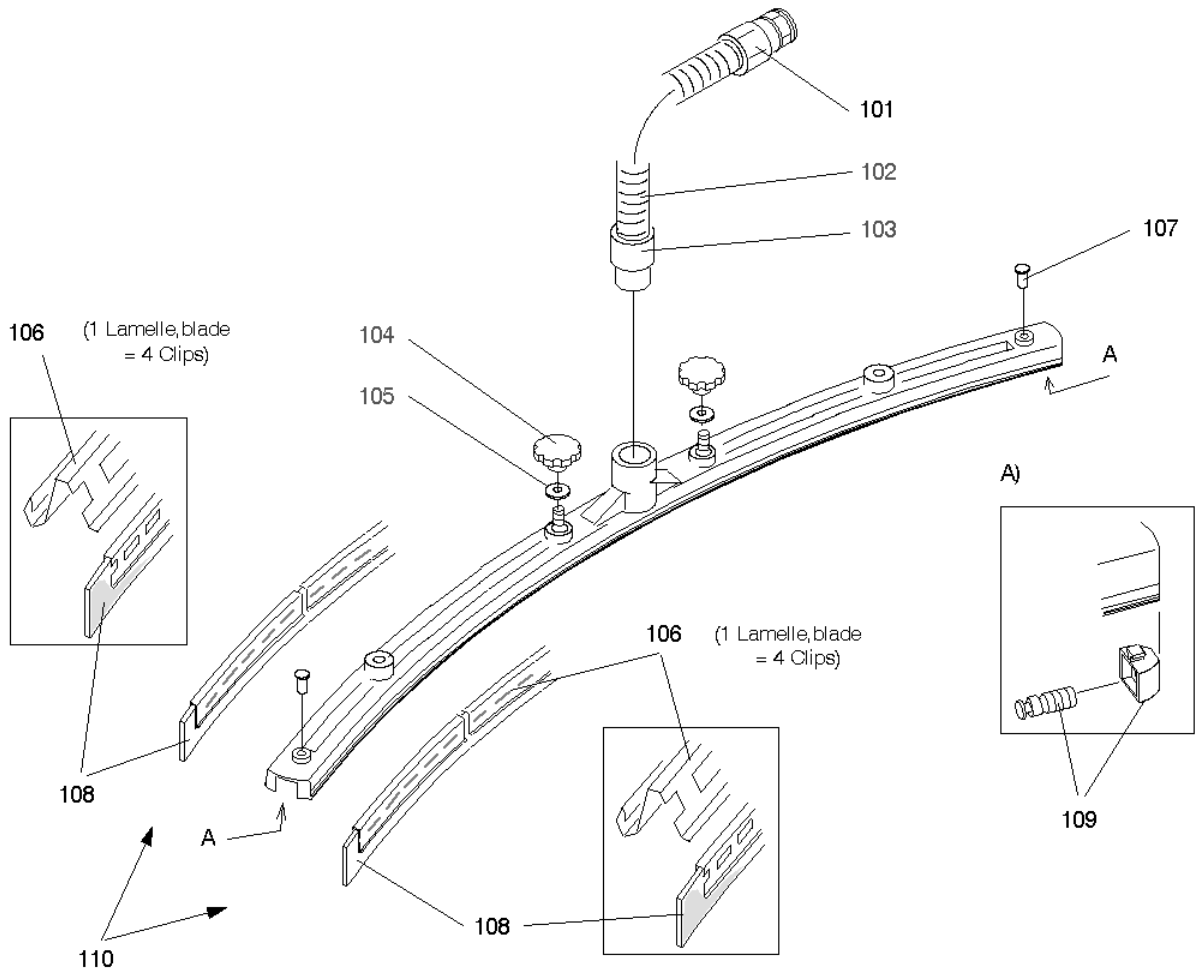

Saugeroberteil

Artikelnr.	Bezeichnung	Menge	Einheit	verwendet in
	Netzkabel 2L+P BR	1	PC	7523244
4101660	Netzkabel 2L SEV	1	PC	8004550
4101670	Netzkabel 2L EURO	1	PC	8004560
4101670	Netzkabel 2L EURO	1	PC	8004561
4123192	Netzkabel 2L UK	1	PC	8004570
4123192	Netzkabel 2L UK	1	PC	7517929
4047410	Klemmenleiste 3-Pol 2,5 mm ²	1	PC	
4019810	Zyl-Schneid-Schr Sz 2,9x16	2	PC	
4007660	Fächerscheibe 5,1	1	PC	120V
4122492	Knickschutztülle	1	PC	
4125079	Schutzring	1	PC	
4125017	Schalldämpfung	1	PC	
4125585	Dichtung	0,43	M	

Wasser, eau, water

trocken, poussière, dry

Kessel

Artikelnr.	Bezeichnung	Menge	Einheit	verwendet in
4103450	Kessel kpl	1	PC	VAC 12
4107030	Kessel kpl	1	PC	VAC 22
4116880	Kessel kpl	1	PC	VAC 22T
4103330	Griff	1	PC	
4103400	Stutzen Set	1	PC	
4095900	Lenkrolle kpl 50/2x14 (5 Stück)	1	PC	
4103280	Filterkorb	1	PC	
4089080	Filtertuch	1	PC	
4007310	Flügelmutter M6	1	PC	
4103320	Scheibe	2	PC	
4004500	Filter	1	PC	
4103310	Gehäuse kpl	1	PC	
4103300	Gehäuse	1	PC	
4004610	Schwimmer kpl	1	PC	
4103290	Halter	1	PC	
4123173	Spiralschlauch antistatisch Set	1	PC	OPTION
8500560	Universalstaubdüse D 307	1	PC	Japan

vacumat 12,22,22T /3.2

Fahrgestell

Artikelnr.	Bezeichnung	Menge	Einheit	verwendet in
4116680	Bolzen	2	PC	
4116690	Hebel	2	PC	
4077860	Sterngriff M6x30	2	PC	
4067970	S-Schr I-6Kt M6x33 spez	2	PC	
4114870	Düsenträger	1	PC	
4003790	Sterngriff M12x50	1	PC	
4092870	Sicherungsmutter M6	2	PC	
4114880	Support	1	PC	
4081170	Lenkrolle kpl 80/24	2	PC	
4095100	Rad 200/48	2	PC	
4088840	Hutmutter M10	2	PC	
4027970	Scheibe 10,5/20x2	2	PC	
4121938	Sicherungsscheibe 20	2	PC	
4117950	Bügel	1	PC	
4117980	Fahrgestell	1	PC	
4130140	Antistatik Band	1	PC	Option
4007490	Scheibe 6,4/18x1,6	1	PC	Option
4081820	L-Schr KS M6x40	1	PC	Option