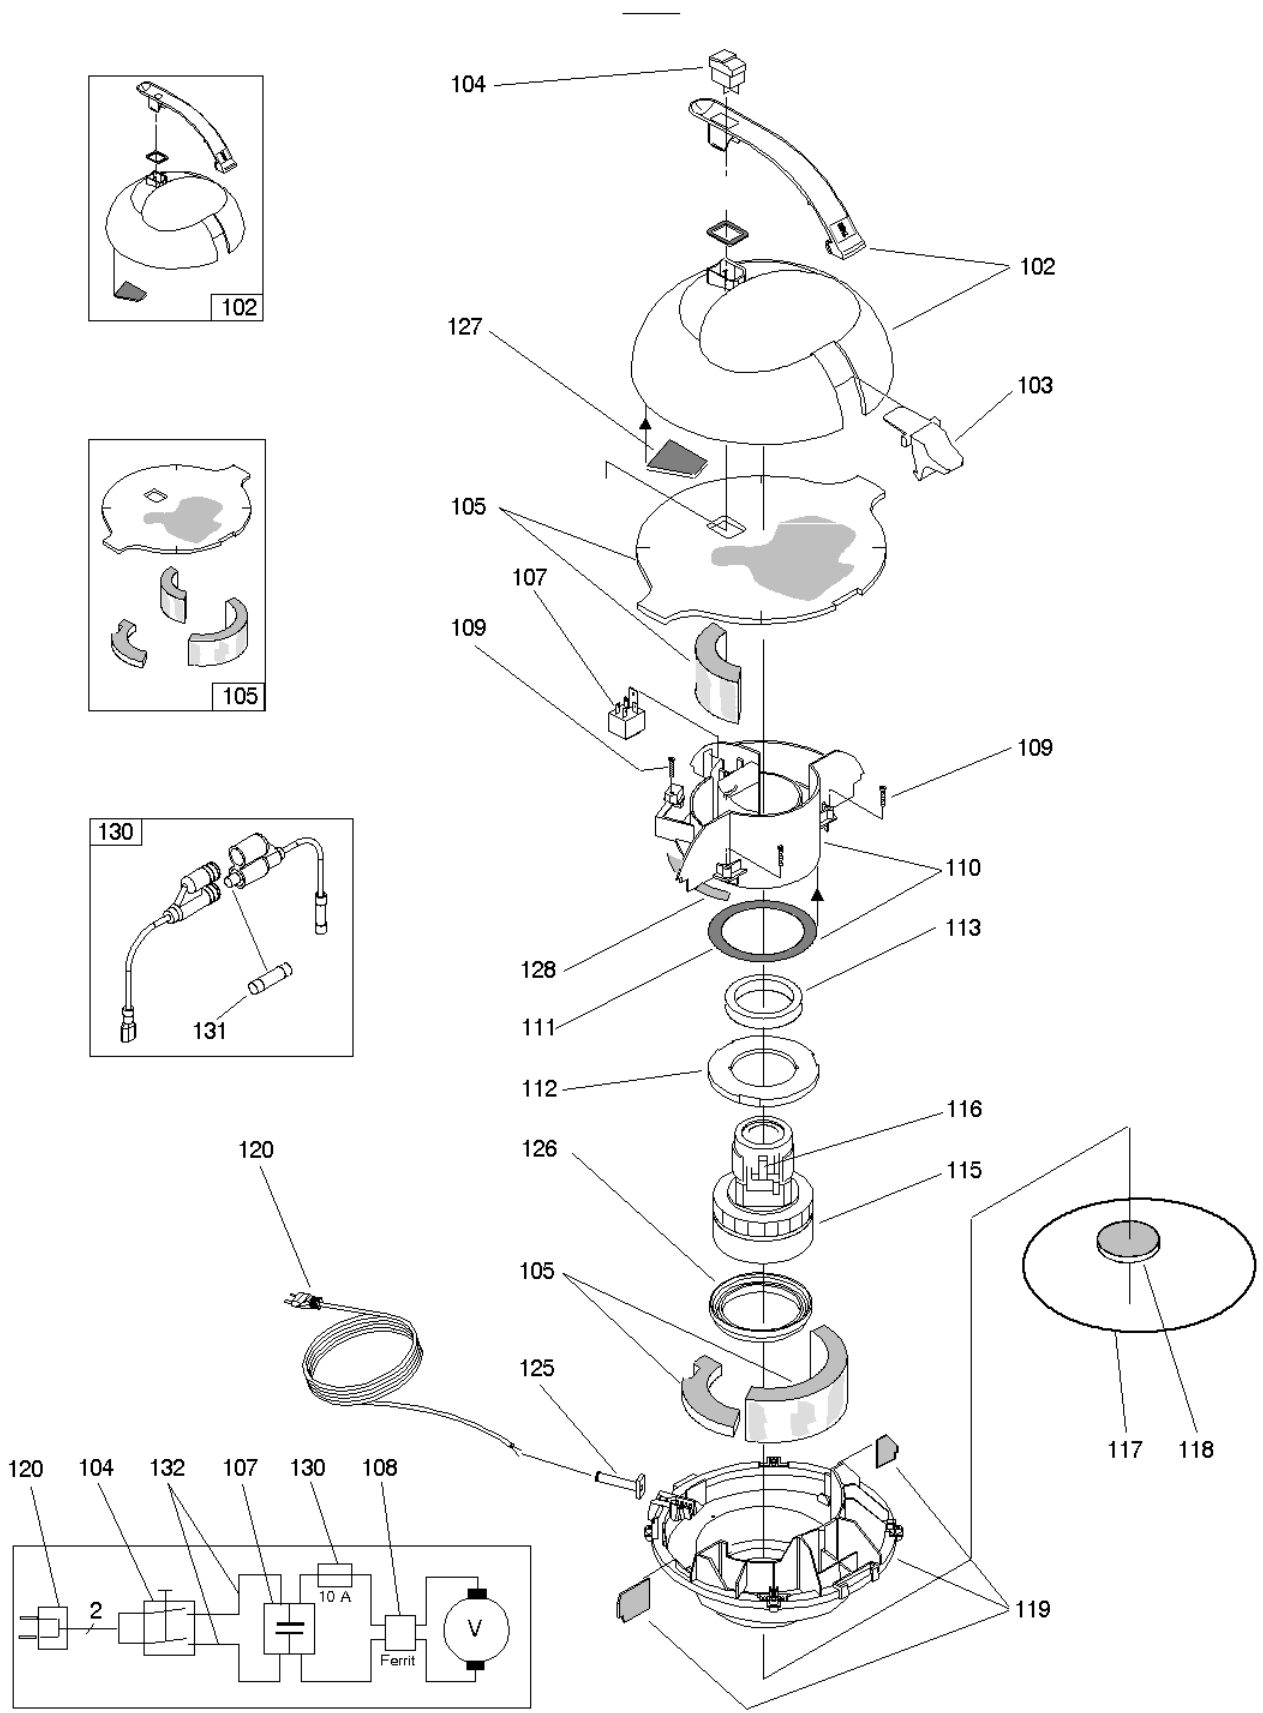

Saugeroberteil Japan

Kessel

Fahrgestell

Düse

vacumat 12,22,22T /3,3

Saugeroberteil

Artikelnr.	Bezeichnung	Menge	Einheit	verwendet in
4093050	Schutzkappe	1	PC	220V
4103360	Haube kpl	1	PC	220V
4118070	Haube kpl	1	PC	120V
4089060	Verriegelungshebel	1	PC	
4093110	Druckschalter	1	PC	220V
4107050	Druckschalter	1	PC	120V
4103340	Schalldämpfung Set	1	PC	
4124527	Schild Anschluss Elektrik	1	PC	120V
4094730	Entstörkondensator 0,75µF	1	PC	220V
4023260	Kabelbinder 200	1	PC	
4065440	Kabelbinder 100	1	PC	
4088930	PT-Schr LK KS KA50x30	4	PC	
4103440	Motorgehäuse kpl	1	PC	
4124039	Dichtring 115/162x4	1	PC	
4125527	Schutzring	1	PC	
4122269	Dichtring 77/113x25	1	PC	
4088920	Gew-Form-6Kt-Schr 4,6x8,7	1	PC	120V
4122241	Motorturbine 230V 50-60Hz 1260W	1	PC	220V
4107040	Motorturbine 120V 50-60Hz 1000W	1	PC	120V
4109020	Kohlebürste	2	PC	120V
4089070	Dichtung	1	PC	
4091150	Filter (10 Stück)	1	PC	
4103410	Motorgehäuse kpl	1	PC	
4057970	Netzkabel 2L SEV	1	PC	8003370
4057970	Netzkabel 2L SEV	1	PC	8004260
4015930	Netzkabel 2L EURO	1	PC	8003380
4015930	Netzkabel 2L EURO	1	PC	8004270
4062790	Netzkabel 2L UK	1	PC	8004110
4122478	Netzkabel 2L+P NA	1	PC	8003390
4122478	Netzkabel 2L+P NA	1	PC	8004290
4122478	Netzkabel 2L+P NA	1	PC	7510805
	Netzkabel 2L BR	1	PC	7523243

Saugeroberteil

Artikelnr.	Bezeichnung	Menge	Einheit	verwendet in
	Netzkabel 2L+P BR	1	PC	7523244
4101660	Netzkabel 2L SEV	1	PC	8004550
4101670	Netzkabel 2L EURO	1	PC	8004560
4101670	Netzkabel 2L EURO	1	PC	8004561
4123192	Netzkabel 2L UK	1	PC	8004570
4123192	Netzkabel 2L UK	1	PC	7517929
4047410	Klemmenleiste 3-Pol 2,5 mm ²	1	PC	
4019810	Zyl-Schneid-Schr Sz 2,9x16	2	PC	
4007660	Fächerscheibe 5,1	1	PC	120V
4122492	Knickschutztülle	1	PC	
4125079	Schutzring	1	PC	
4125017	Schalldämpfung	1	PC	
4125585	Dichtung	0,43	M	