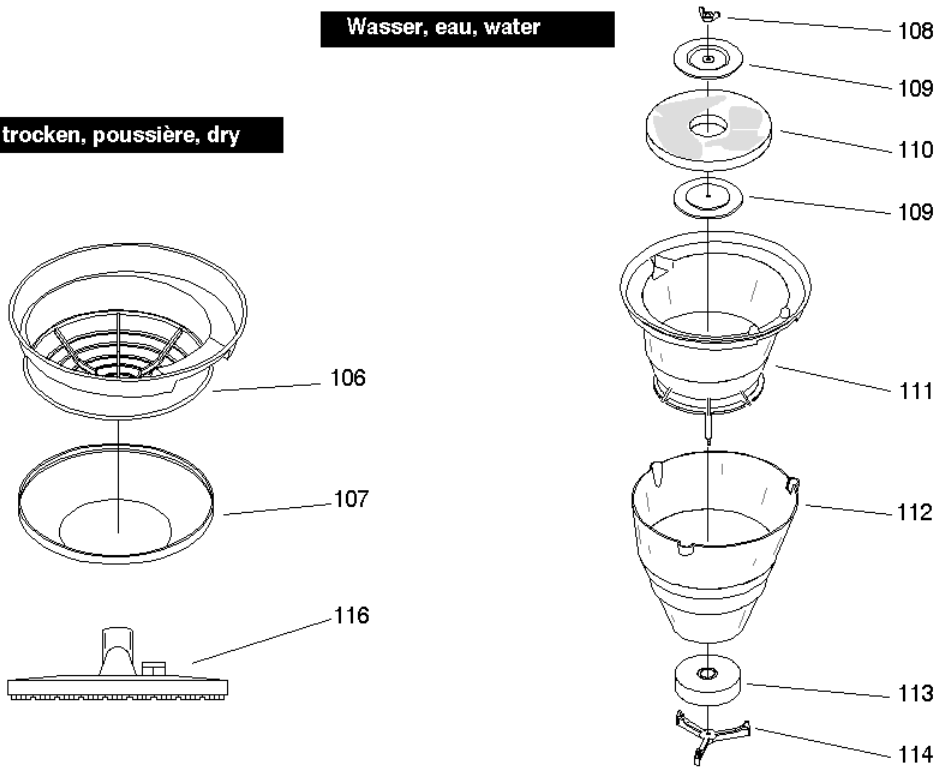

Wasser, eau, water

trocken, poussière, dry