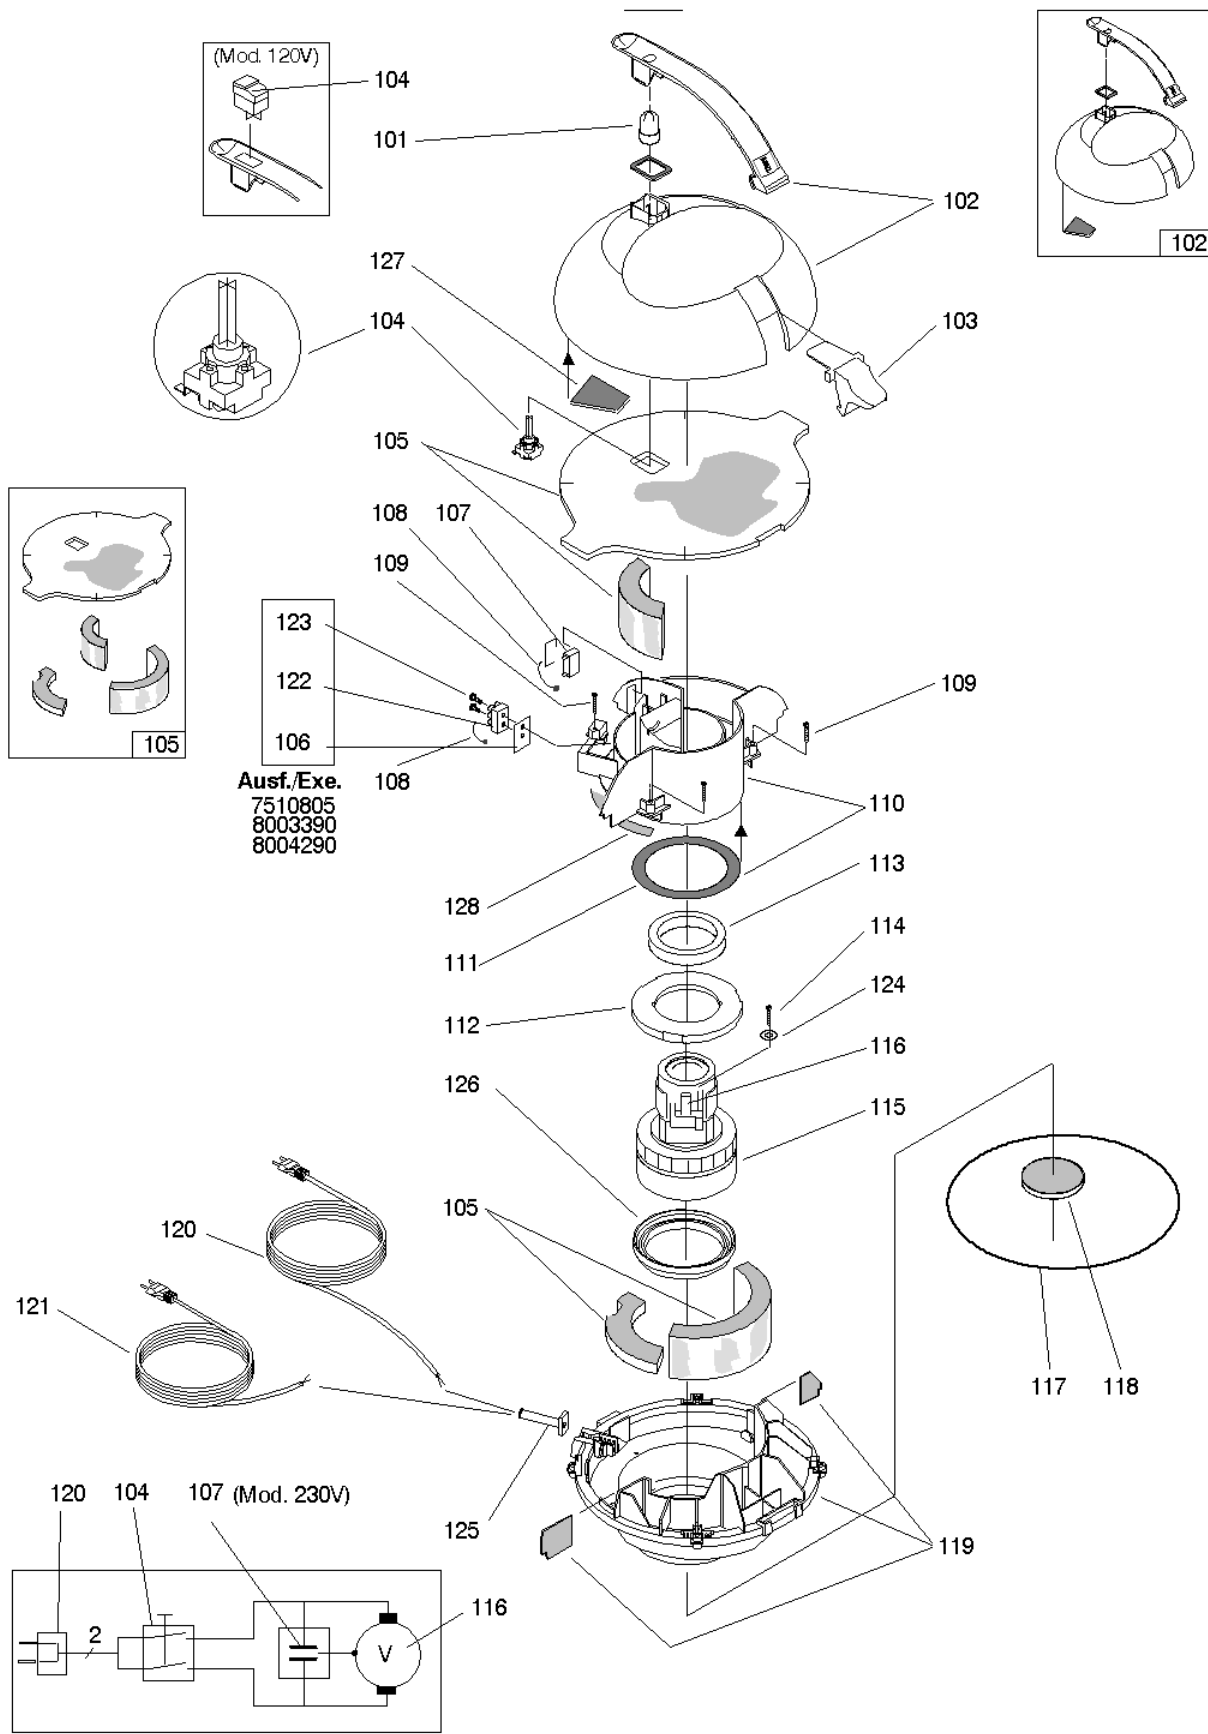

Ersatzteilliste

vacumat

12, 22, 22T

Inhaltsverzeichnis

TASKI vacumat 12 & 22 & 22T_3	3
Saugeroberteil	4
Saugeroberteil Japan	7
Kessel	9
Fahrgestell	11
Düse	13

TASKI vacumat 12 & 22 & 22T_3

Bezeichnung

Saugeroberteil

Saugeroberteil Japan

Kessel

Fahrgestell

Düse

vacumat 12,22,22T /3,3

Saugeroberteil

Artikelnr.	Bezeichnung	Menge	Einheit	verwendet in
4093050	Schutzkappe	1	PC	220V
4103360	Haube kpl	1	PC	220V
4118070	Haube kpl	1	PC	120V
4089060	Verriegelungshebel	1	PC	
4093110	Druckschalter	1	PC	220V
4107050	Druckschalter	1	PC	120V
4103340	Schalldämpfung Set	1	PC	
4124527	Schild Anschluss Elektrik	1	PC	120V
4094730	Entstörkondensator 0,75µF	1	PC	220V
4023260	Kabelbinder 200	1	PC	
4065440	Kabelbinder 100	1	PC	
4088930	PT-Schr LK KS KA50x30	4	PC	
4103440	Motorgehäuse kpl	1	PC	
4124039	Dichtring 115/162x4	1	PC	
4125527	Schutzring	1	PC	
4122269	Dichtring 77/113x25	1	PC	
4088920	Gew-Form-6Kt-Schr 4,6x8,7	1	PC	120V
4122241	Motorturbine 230V 50-60Hz 1260W	1	PC	220V
4107040	Motorturbine 120V 50-60Hz 1000W	1	PC	120V
4109020	Kohlebürste	2	PC	120V
4089070	Dichtung	1	PC	
4091150	Filter (10 Stück)	1	PC	
4103410	Motorgehäuse kpl	1	PC	
4057970	Netzkabel 2L SEV	1	PC	8003370
4057970	Netzkabel 2L SEV	1	PC	8004260
4015930	Netzkabel 2L EURO	1	PC	8003380
4015930	Netzkabel 2L EURO	1	PC	8004270
4062790	Netzkabel 2L UK	1	PC	8004110
4122478	Netzkabel 2L+P NA	1	PC	8003390
4122478	Netzkabel 2L+P NA	1	PC	8004290
4122478	Netzkabel 2L+P NA	1	PC	7510805
	Netzkabel 2L BR	1	PC	7523243

Saugeroberteil

Artikelnr.	Bezeichnung	Menge	Einheit	verwendet in
	Netzkabel 2L+P BR	1	PC	7523244
4101660	Netzkabel 2L SEV	1	PC	8004550
4101670	Netzkabel 2L EURO	1	PC	8004560
4101670	Netzkabel 2L EURO	1	PC	8004561
4123192	Netzkabel 2L UK	1	PC	8004570
4123192	Netzkabel 2L UK	1	PC	7517929
4047410	Klemmenleiste 3-Pol 2,5 mm ²	1	PC	
4019810	Zyl-Schneid-Schr Sz 2,9x16	2	PC	
4007660	Fächerscheibe 5,1	1	PC	120V
4122492	Knickschutztülle	1	PC	
4125079	Schutzring	1	PC	
4125017	Schalldämpfung	1	PC	
4125585	Dichtung	0,43	M	