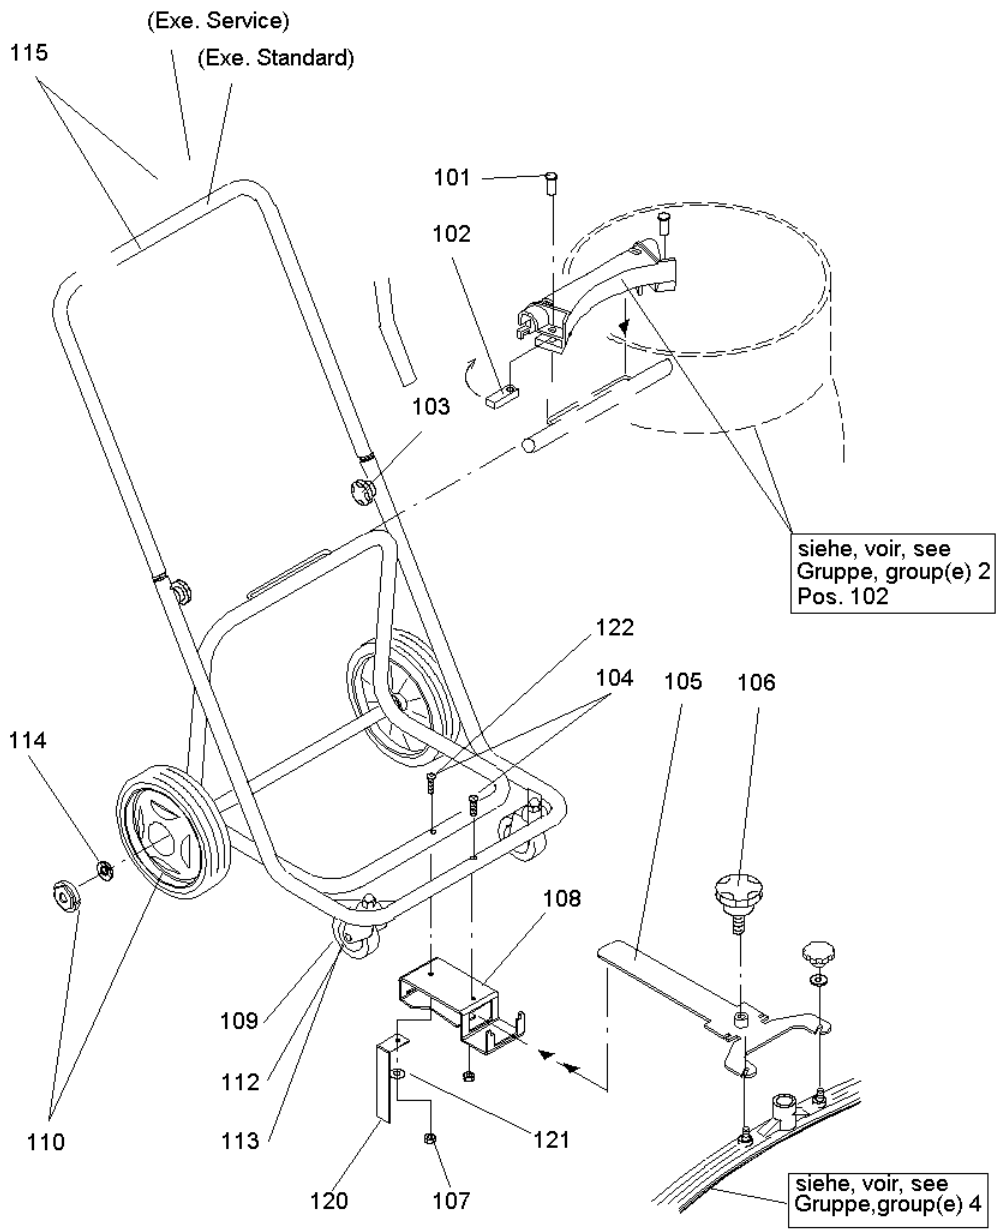

vacumat 12,22,22T /3.2