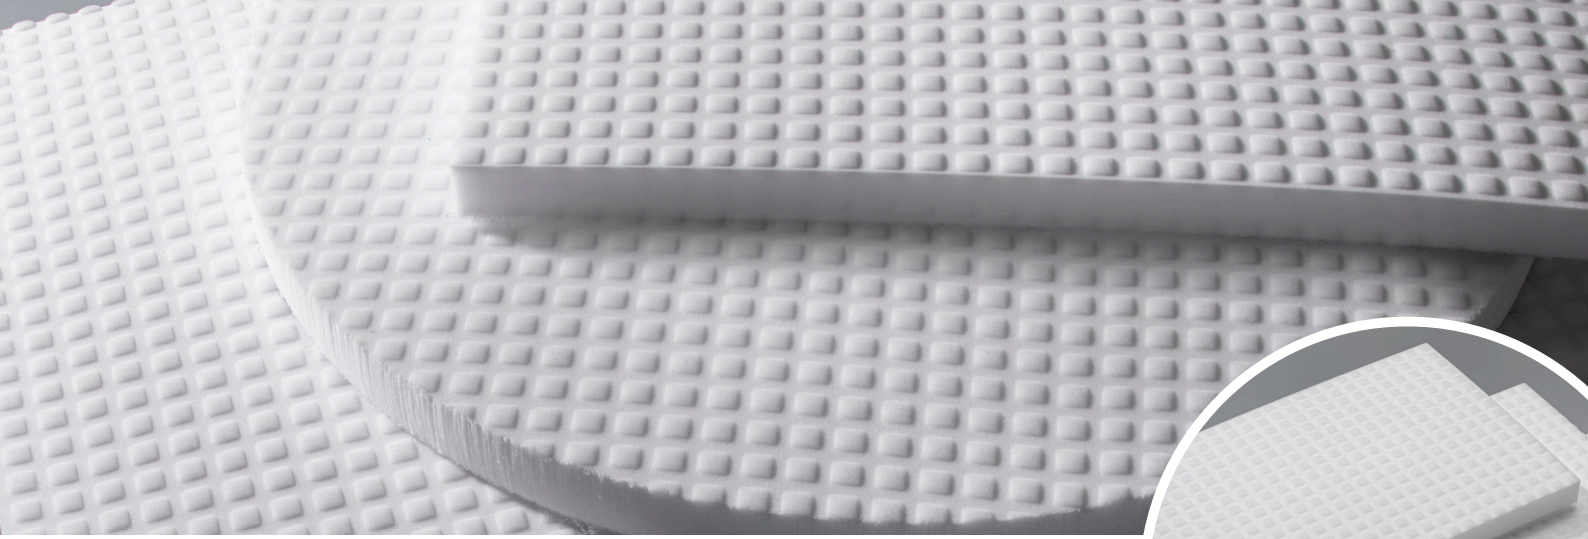

JÖST
abrasives

Effektivere
Reinigung
mit längerer
Standzeit

Die neue Generation Melaminpad

Das neue Blue Wave Reinigungspad
mit einzigartiger Festigkeit.

BLUE WAVE PAD FÜR EINSCHLEIFEN- & SCHEUERSAUGMASCHINEN

Problemlos reinigen nur mit Wasser ohne Chemie!

DIE NEUE GENERATION MELAMINPAD

Das neue Blue Wave Melaminpad ist ein extrem robustes Pad und besteht zu 100% aus Melamin, welches in einem speziellen Herstellungsverfahren verfestigt wurde. Dank der Stabilität eignet es sich hervorragend zur Reinigung von glatten Oberflächen. Es bricht nicht und hat eine noch längere Haltbarkeit. Die chemiefreie und effektive Lösung zur Entfernung hartnäckiger Verschmutzungen auf allen Oberflächen!

Artikel-Nr.	Bezeichnung	Maß*	Farbe	Lieferform	VE
BW 70x110	Blue Wave Melaminschwamm	70x110 mm	weiß/blau	auf Anfrage	auf Anfrage
BWK-70x110	Blue Wave Melaminschwamm	70X110 mm	weiß	in Folie	10 Stk
BW-190x340	Blue Wave Melaminpad	190x340 mm	weiß	im Karton	5 Stk
BW-335x485	Blue Wave Melaminpad	335x485 mm	weiß	im Karton	5 Stk
BW-350x500	Blue Wave Melaminpad	350x500 mm	weiß	im Karton	5 Stk
BW-200	Blue Wave Melaminpad	Ø 200 mm	weiß	im Polybeutel	5 Stk
BW-250	Blue Wave Melaminpad	Ø 250 mm	weiß	im Polybeutel	5 Stk
BW-330	Blue Wave Melaminpad	Ø 330 mm	weiß	im Karton	5 Stk
BW-375	Blue Wave Melaminpad	Ø 375 mm	weiß	im Karton	5 Stk
BW-410	Blue Wave Melaminpad	Ø 410 mm	weiß	im Karton	5 Stk
BW-430	Blue Wave Melaminpad	Ø 430 mm	weiß	im Karton	5 Stk
BW-500	Blue Wave Melaminpad	Ø 500 mm	weiß	im Karton	5 Stk
BW-530	Blue Wave Melaminpad	Ø 530 mm	weiß	im Karton	5 Stk