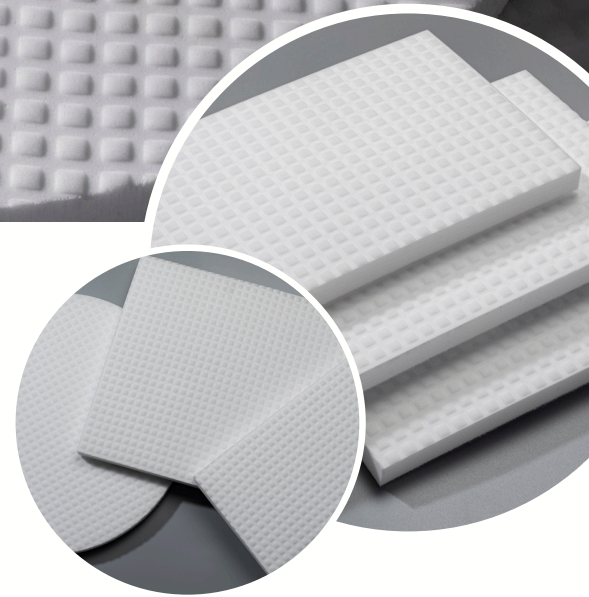

JÖST
abrasives

Effektivere
Reinigung
mit längerer
Standzeit

Die neue Generation Melaminpad

Das neue Blue Wave Reinigungspad
mit einzigartiger Festigkeit.

BLUE WAVE PAD FÜR EINSCHLEIFEN- & SCHEUERSAUGMASCHINEN

Problemlos reinigen nur mit Wasser ohne Chemie!

DIE NEUE GENERATION MELAMINPAD

Das neue Blue Wave Melaminpad ist ein extrem robustes Pad und besteht zu 100% aus Melamin, welches in einem speziellen Herstellungsverfahren verfestigt wurde. Dank der Stabilität eignet es sich hervorragend zur Reinigung von glatten Oberflächen. Es bricht nicht und hat eine noch längere Haltbarkeit. Die chemiefreie und effektive Lösung zur Entfernung hartnäckiger Verschmutzungen auf allen Oberflächen!

Artikel-Nr.	Bezeichnung	Maß*	Farbe	Lieferform	VE
BW 70x110	Blue Wave Melaminschwamm	70x110 mm	weiß/blau	auf Anfrage	auf Anfrage
BWK-70x110	Blue Wave Melaminschwamm	70X110 mm	weiß	in Folie	10 Stk
BW-190x340	Blue Wave Melaminpad	190x340 mm	weiß	im Karton	5 Stk
BW-335x485	Blue Wave Melaminpad	335x485 mm	weiß	im Karton	5 Stk
BW-350x500	Blue Wave Melaminpad	350x500 mm	weiß	im Karton	5 Stk
BW-200	Blue Wave Melaminpad	Ø 200 mm	weiß	im Polybeutel	5 Stk
BW-250	Blue Wave Melaminpad	Ø 250 mm	weiß	im Polybeutel	5 Stk
BW-330	Blue Wave Melaminpad	Ø 330 mm	weiß	im Karton	5 Stk
BW-375	Blue Wave Melaminpad	Ø 375 mm	weiß	im Karton	5 Stk
BW-410	Blue Wave Melaminpad	Ø 410 mm	weiß	im Karton	5 Stk
BW-430	Blue Wave Melaminpad	Ø 430 mm	weiß	im Karton	5 Stk
BW-500	Blue Wave Melaminpad	Ø 500 mm	weiß	im Karton	5 Stk
BW-530	Blue Wave Melaminpad	Ø 530 mm	weiß	im Karton	5 Stk